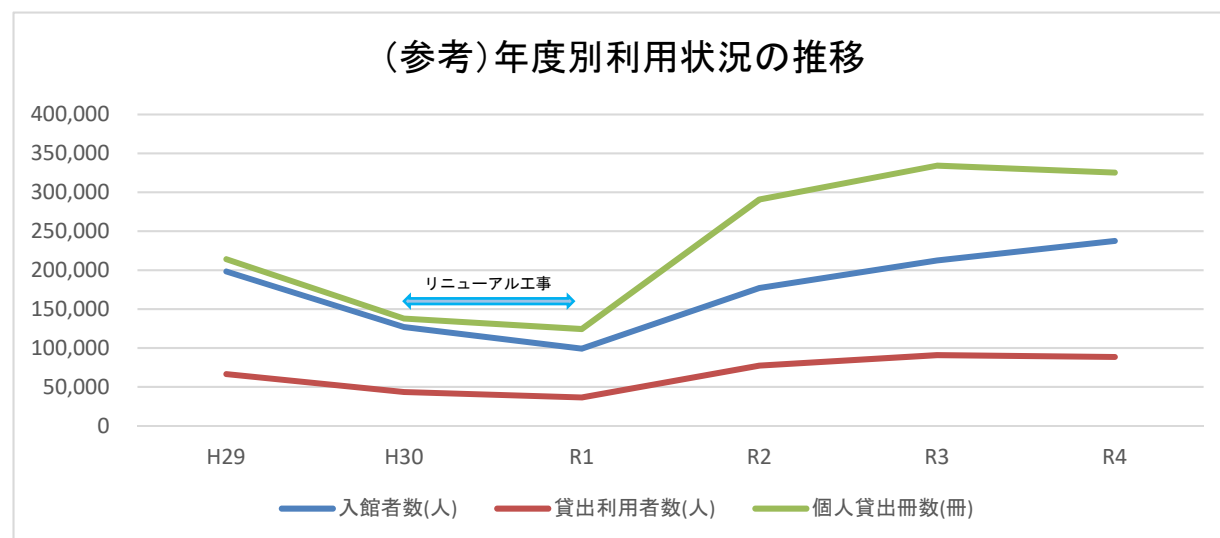

令和4年度及び令和5年度（4～8月）の県立図書館利用状況

※入館者数には、遊学館・カフェレストラン（イルブル遊学館）利用者を含む

1 令和4年度の利用状況

	入館者数	貸出利用者数	個人貸出冊数	新規登録者数
令和4年度	237,510人	88,522人	325,336冊	3,393人
対R3年度比	117%	97%	97%	104%
対H29年度比	120%	133%	152%	141%

※ H29年度は通年開館。H30年度・R元年度はリニューアル工事のため休館期間あり。

※ R2年度は令和2年3月28日～5月11日まで新型コロナウイルス感染拡大防止のため臨時休館。

2 令和5年度（4～8月）の利用状況

	入館者数	貸出利用者数	個人貸出冊数	新規登録者数
令和5年度 (4月～8月)	111,736人	36,476人	131,354冊	1,884人
対R4年同期比	111%	96%	94%	89%
対H29年同期比	125%	127%	144%	130%

※ 貸出利用者数・個人貸出冊数とも、4月のみ前年度より増加したが5月以降は減少している。