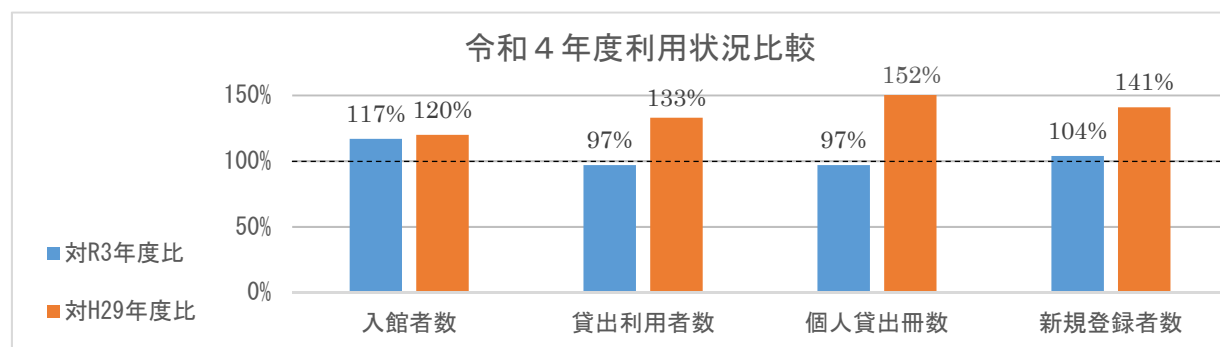

令和4年度及び令和5年度（4～8月）の県立図書館利用状況

※入館者数には、遊学館・カフェレストラン（イルブル遊学館）利用者を含む

1 令和4年度の利用状況

	入館者数	貸出利用者数	個人貸出冊数	新規登録者数
令和4年度	237,510人	88,522人	325,336冊	3,393人
対R3年度比	117%	97%	97%	104%
対H29年度比	120%	133%	152%	141%

※ H29年度は通年開館。H30年度・R元年度はリニューアル工事のため休館期間あり。

※ R2年度は令和2年3月28日～5月11日まで新型コロナウイルス感染拡大防止のため臨時休館。

2 令和5年度（4～8月）の利用状況

	入館者数	貸出利用者数	個人貸出冊数	新規登録者数
令和5年度 (4月～8月)	111,736人	36,476人	131,354冊	1,884人
対R4年同期比	111%	96%	94%	89%
対H29年同期比	125%	127%	144%	130%

※ 貸出利用者数・個人貸出冊数とも、4月のみ前年度より増加したが5月以降は減少している。